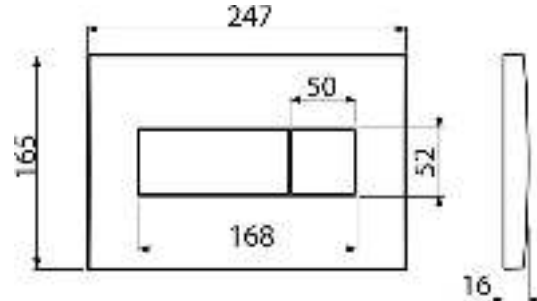

M371

Кнопка управления для скрытых систем инсталляции, хром-глянец

Область применения

Для скрытых систем инсталляции и бачков для замуровывания в стену

Свойства

- Двойной смык, механический принцип действия
- Совместимость со всеми скрытыми системами инсталляции Alcaplast
- Материал: пластик
- Поверхностная отделка: хром глянцевый

Содержание комплекта

- Шаблон для установки кнопок управления
- Винт промывочного механизма 2 шт.
- Кнопка
- Монтажная рама для установки кнопки
- Резьбовое крепление монтажной рамы кнопки 2 шт.

Код заказа, Логистическая информация

Код	EAN	Вес (шт упаковка паллета)	Размеры (шт упаковка)	Количество (упаковка паллета)
M371	8594045938289	Chrom-lesk 0,3931 10,0475 301,3300 кг	250x40x175 595x245x395 MM	25 700 шт

Гарантии

2/2 лет

Таможенный код